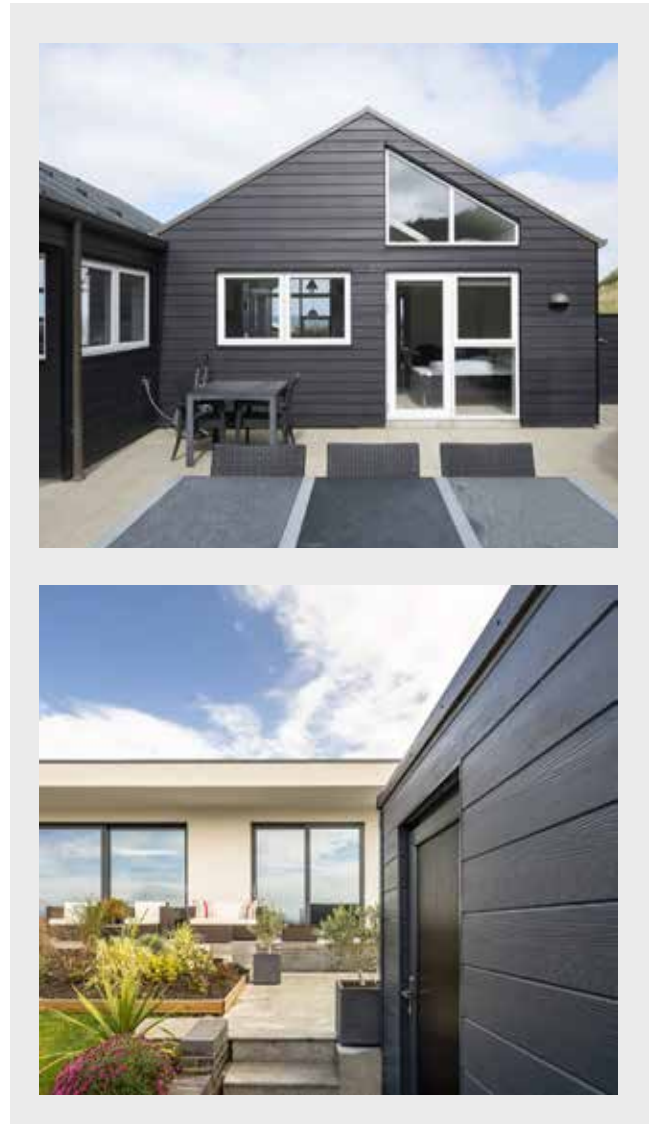

HardiePlank® dekoratīvie VL dēļi ar spundi

Fasādēm ir svarīgi sasniegt visaugstākos arhitektūras standartus un vienlaikus nodrošināt vienkāršu uzstādīšanu. Uzstādīšanas laikā dēļu stiprinājumi ir pilnībā paslēpti, pateicoties inovatīvai rievu un gropju sistēmai, tādējādi ietaupot montāžas laiku un izmaksas.

ColourPlus Tehnoloģija

Pieejami visi palīgmateriāli

Formāts mm			Paletes gabali	Paletes m²	Paletes kg	Svars vienam dēlim	cena sākot no Eur/m² + pvn
garums	platums	biezums					
3600	214	11	160	123,2	1765	10,5	41,70

Minimālais apjoms 123,2m² par šo cenu, + 90 EUR par nepilnu paleti. Projektiem pieejamas atlaides.

HardiePlank® dekoratīvais VL dēlis ar spundi

standarta krāsa

krāsa	krāsas kods	Artikuls-nummurs	DB nummurs
	Midnight Black	MB	5952121 1942387
	Anthracite Grey	AY	5422121 1990851
	Sail Cloth	SC	5692121 1942817
	Arctic White	AW	5672121 1942383
	Light Mist	LM	5842121 1942385
	Grey Slate	GS	5512121 1990855
	Chestnut Brown	CB	5892121 1942832
	Khaki Brown	KB	5712121 1942821

¹⁾ Piegādes laiks apmēram 8 nedēļas